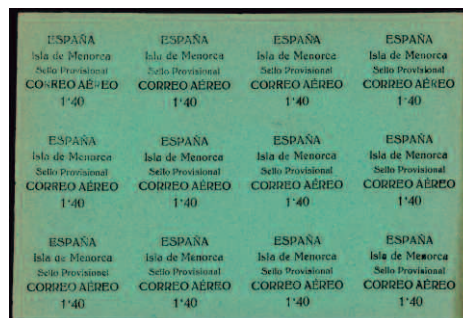

1. F 893 ** 25 CTS **PABLO IGLESIAS SIN NUMERACION ANTEQUERA** (Edifil 668)NO CATALOGADO. Doble de archivo. Extraordinariamente raro este ejemplar. (Est. 1000 €) ..... 240 €

1. F 894 ** 1/2 MP. **MENORCA. SELLOS PROVISIONALES**. Serie completa en minipliegos de LUJO, incluyendo todos los errores ("PROVISIONEL" etc.) (Cat. 850 €)..... 150 €

1. @ 895 ○ 2 MP (12). **BALEARES-MENORCA 1,40**

**CONSULTE LOS LOTES CON
@ EN NUESTRA WEB:
www.subastasevilla.com**