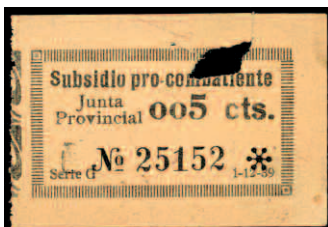

F 965 (*) 36. **SUBSIDIO PRO COMBATIENTE.** Junta Provincial 005 cts Serie D. Rotura de uso de grapa. Muy raro. (Est. 40 €) 20 €

F 966 (*) N/C. **0'20 CTS. SUBSIDIO PRO-COMBATIENTES JUNTA PROVINCIAL.** Rarísimo y NO CATALOGADO. (Est. 90 €) 40 €