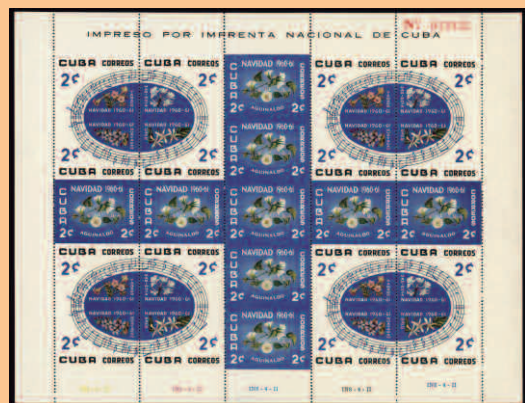

F 1355 \*\* **CUBA INDEPENDIENTE 943/47sh. NAVIDAD 1960-61.** 2 CTS. HOJA COMPLETA SIN DENTAR HORIZONTALMENTE. Tema música y flores. Rarísima así y de LUJO. (Cat. 750 €)..... 250 €

@1356 \*/⊙ **CUBA INDEPENDIENTE 1898-1961.** Album Majó con una colección avanzada. Mezclada nueva y usada