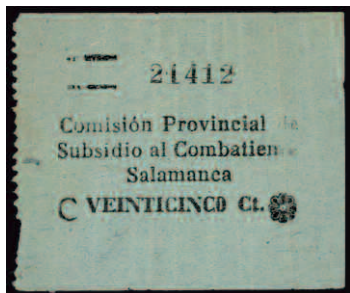

- F 991 ○ 46. MELILLA. JUNTA PROTECCIÓN DE MENORES, CUOTA BENEFICA SOBRE VIAJEROS. UNA PESETA AMARILLO. Rarísimo (R). (Est. 60 €)..... 30 €
- F 992 ○ SALAMANCA. COMISION PROVINCIAL SUBSIDIO AL COMBATIENTE. 10 y 25 cts negro s/verde, tipo similar a Allepuz 17. Pliegues verticales. Numeración capicúas. Rarísimos. (Est. 100 €) 40 €
- @ 993 (*) 94. SEGOVIA. 5 PESETAS rojo s/10 cts. Precioso. (Est. 30 €)..... 10 €
- @ 994 111 VALLADOLID 1942/43. CONSAGRACION DE AUXILIO SOCIAL A Nª SEÑORA DE SAN LORENZO VALLADOLID. 8 viñetas de A.C. (ACCION CATÓLICA) negro s/azulado de 1942 y 5 rojas de 1943. Muy raras. NO CATALOGADAS. (Est. 300 €) ..... 120 €

- F 998 * 11. S.R.I. VALENCIA. Tarjeta Postal nº 11 FRATERNIDAD. Rara. (Est. 90 €)..... 40 €
- F 999 * TARJETA POSTAL DE CAMPAÑA. INSPECCION DE MILICIAS DE LA CULTURA. Preciosa y muy rara. (Est. 150 €)..... 60 €

GUERRA CIVIL HISTORIA POSTAL DOCUMENTOS REPUBLICANOS

- F 1000 ○ COMITÉ CATALÁ PRO KONSEMOL. CAMARADA MESENTSOF. S/F FRENTE/ BARCELONA. Ligeras rozaduras reverso. Muy rara. (Est. 120 €) ..... 50 €
- F 1001 ○ SOLDADO CAPACITATE. S/F. Circulada bajo sobre a Valencia, Preciosa y rara. (Est. 90 €).. 40 €

- F 995 111 1938. BUENOS AIRES. Carta a "LA PASIONARIA" COMITÉ DE AYUDA AL GOBIERNO ESPAÑOL FRENTE POPULAR. Rarísimo. (Est. 180 €) ..... 90 €
- F 996 1938. BARCELONA. Interesante documento cuartilla de "SOLIDARIDAD PRO ESPAÑA-ANTIFASCISTA" avisando de la recepción de un paquete de ayuda y requiriendo para el pago de aduanas (increíblemente), Muy raro. (Est. 60 €)..... 30 €

- F 1002 ○ SOCORS ROIG DE CATALUNYA. 1938. Tarjeta postal enviada bajo sobre. Escasa. (Est. 40 €) 20 €
- @1003 * PSOE. TARJETA POSTAL DE CAMPAÑA. 1937. EL ESPÍRITU DEL MAESTRO OS LLEVARÁ A LA VICTORIA. Rara. (Est. 120 €) ..... 40 €

TARJETAS POSTALES REPUBLICANAS