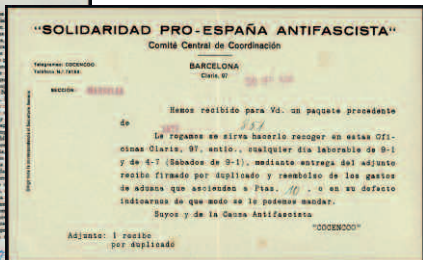

- F 991 ○ 46. MELILLA. JUNTA PROTECCIÓN DE MENORES, CUOTA BENEFICA SOBRE VIAJEROS. UNA PESETA AMARILLO. Rarísimo (R). (Est. 60 €)..... 30 €
- F 992 ○ SALAMANCA. COMISION PROVINCIAL SUBSIDIO AL COMBATIENTE. 10 y 25 cts negro s/verde, tipo similar a Allepuz 17. Pliegues verticales. Numeración capicúas. Rarísimos. (Est. 100 €) 40 €
- @ 993 (*) 94. SEGOVIA. 5 PESETAS rojo s/10 cts. Precioso. (Est. 30 €)..... 10 €
- @ 994 111 VALLADOLID 1942/43. CONSAGRACION DE AUXILIO SOCIAL A Nª SEÑORA DE SAN LORENZO VALLADOLID. 8 viñetas de A.C. (ACCION CATÓLICA) negro s/azulado de 1942 y 5 rojas de 1943. Muy raras. NO CATALOGADAS. (Est. 300 €) ..... 120 €

- F 998 * 11. S.R.I. VALENCIA. Tarjeta Postal nº 11 FRATERNIDAD. Rara. (Est. 90 €)..... 40 €
- F 999 * TARJETA POSTAL DE CAMPAÑA. INSPECCION DE MILICIAS DE LA CULTURA. Preciosa y muy rara. (Est. 150 €)..... 60 €

GUERRA CIVIL HISTORIA POSTAL DOCUMENTOS REPUBLICANOS

- F 1000 ○ COMITÉ CATALÁ PRO KONSEMOL. CAMARADA MESENTSOF. S/F FRENTE/ BARCELONA. Ligeras rozaduras reverso. Muy rara. (Est. 120 €) ..... 50 €
- F 1001 ○ SOLDADO CAPACITATE. S/F. Circulada bajo sobre a Valencia, Preciosa y rara. (Est. 90 €).. 40 €

- F 995 111 1938. BUENOS AIRES. Carta a "LA PASIONARIA" COMITÉ DE AYUDA AL GOBIERNO ESPAÑOL FRENTE POPULAR. Rarísimo. (Est. 180 €) ..... 90 €
- F 996 1938. BARCELONA. Interesante documento cuartilla de "SOLIDARIDAD PRO ESPAÑA-ANTIFASCISTA" avisando de la recepción de un paquete de ayuda y requiriendo para el pago de aduanas (increíblemente), Muy raro. (Est. 60 €)..... 30 €

- F 1002 ○ SOCORS ROIG DE CATALUNYA. 1938. Tarjeta postal enviada bajo sobre. Escasa. (Est. 40 €) 20 €
- @1003 * PSOE. TARJETA POSTAL DE CAMPAÑA. 1937. EL ESPÍRITU DEL MAESTRO OS LLEVARÁ A LA VICTORIA. Rara. (Est. 120 €) ..... 40 €

TARJETAS POSTALES REPUBLICANAS