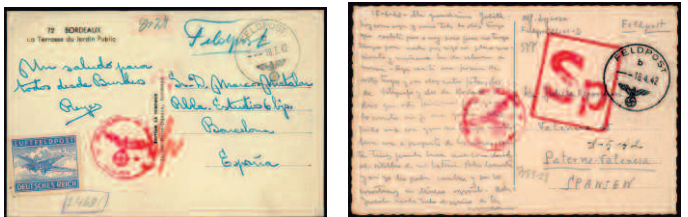

DIVISIÓN AZUL

1. F 1027 ☑ 1942. BURDEOS/BARCELONA. Postal enviada en camino a Rusia marca FELDPPOST b (74681-8327) y marca de censura en rojo y a lápiz también rojo "Sp" de Spanien. Muy rara. (Est. 90 €)..... 40 €
2. F 1028 ☑ 1942. FRENTE FP24101-D/PATERNA. Matasellos FELDPPOST b y marca Sp (Spanien) grande junto a censura en rojo. Rara. (Est. 75 €) ..... 30 €