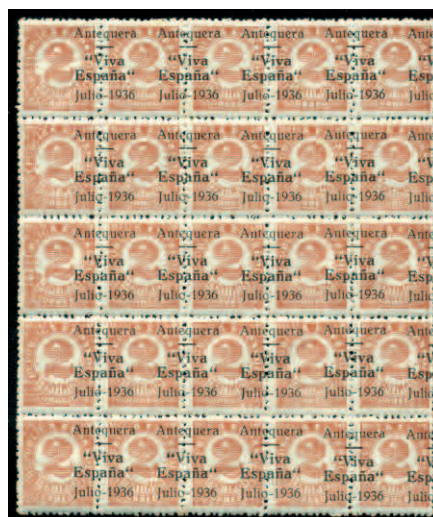

SOBRECARGAS LOCALES PATRIÓTICAS

1. F 885 ** 40/43 (4). **SOBRECARGADOS**. Serie completa en bloque de 4 de LUJO. (Cat. 460 €) ..... 100 €
2. @ 886 ** Can 44/51. Preciosa serie completa. Firmada. (Cat. 197 €)..... 50 €
3. F 887 ** 47/49 (4). 2'50 PTS. 5 PTS. Y 10 PTS. Juego de los tres valores claves en bloque de 4 LUJO. OCASIÓN. (Cat. 720 €)..... 75 €
4. @ 888 ** 52/54 (4). **MONTE ESPERANZA**. Serie completa en bloque de 4, el nº 54 ligeras adherencias. (Cat. 174 €) ..... 40 €

1. F 891 ** 2 (25). **ANTEQUERA. 2 CÉNTIMOS**. Bloque reporte de 25 ejemplares **SOBRECARGA DESPLAZADA HORIZONTAL A DERECHA**. Excepcionalmente raro. (Est. 500 €) ..... 120 €