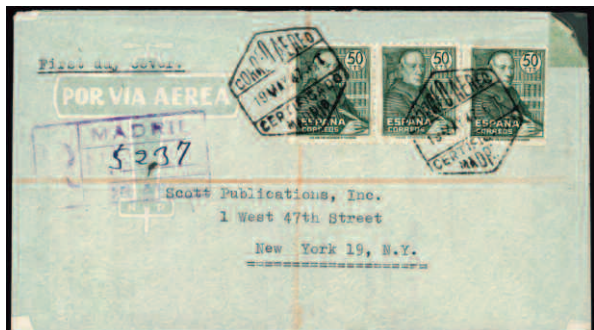

EMISIONES 1945-49. ED. 989/1069

- @ 825 ** 990. **CONDE DE SAN LUIS**. Sello de LUJO, borde de hoja. (Cat. 40 €)..... 15 €
- @ 826 ** 991/92. **HAYA Y GARCIA MORATO**. Serie completa de LUJO. (Cat. 60 €)..... 20 €
- @ 827 ** 993/997. **PRO TUBERCULOSOS**. Serie completa de LUJO. (Cat. 25 €)..... 10 €

- F 828 ☒ 1011 (3). 1947 (19/MAY). MADRID/NUEVA YORK. Espectacular franqueo con tira de tres **PADRE LAS CASAS** circulado ¡12 DÍAS ANTES! de su puesta oficial en venta, indicando "FIRST DAY COVER", matasellos "CORREO AÉREO/CERTIFICADO". Al dorso, llegada el día 23. CEM'16. Rarísimo, único conocido. (Est. 400 €)..... 150 €