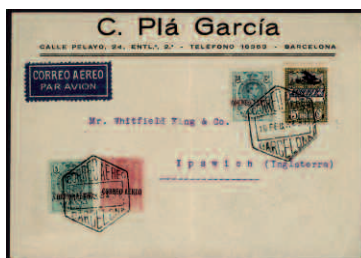

ESPAÑA VARIOS BARCELONA

1. F 880 ☒ NE 11, 292, 293, 295. 1933. **BARCELONA/INGLATERRA.** Precioso franqueo con **NO EMITIDO REPÚBLICA** matasellos CORREO AÉREO. (Est. 100 €)..... 40 €
2. @ 881 ** NE 17/21 (4). **V ANIV. REPÚBLICA.** Serie completa en bloque de 4 de LUJO. Dobles marquillas ORIOL y ROIG. Muy raro así. (Cat. 800 €)..... 200 €
3. @ 882 ** NE 29/30. **NAVIDAD'45.** Hojas Bloque de LUJO. Excelente conservación. (Cat. 520 €)..... 150 €
4. F 883 ** Tel. 4/8 (4). **TELÉGRAFOS 1934.** Serie completa en bloque de 4 de LUJO. (Cat. 900 €)..... 180 €

CANARIAS

1. @ 884 ** 40/43. **SOBRECARGADOS.** Serie completa de LUJO. Firmada. (Cat. 115 €)..... 24 €

**ENVIE SUS PUJAS POR TELÉFONO,
FAX, EMAIL, CORREO POSTAL O
PUJE DIRECTAMENTE EN NUESTRA
WEB:
WWW.SUBASTASEVILLA.COM**