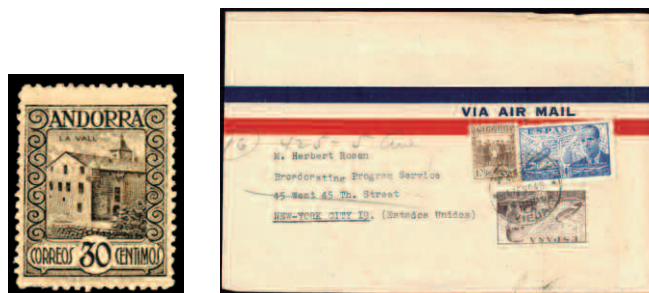

F 1053 **/ 15/27. **PAISAJES CON CIFRA**. Preciosa serie completa buenos centajes, 4 y 10 pts. sin fijasellos. Valorada como con fijasellos. (Cat. 485 €)..... 120 €

F 1054 ☒ 43, Esp. 943, 944. 1946. **ANDORRA LA VIEJA/NUEVA YORK**. Franqueo con 10 pts. Andorra junto a dos sellos de **LA CIERVA** de ESPAÑA, matasellos fecha. Rarísimo. (Est. 350 €)..... 150 €

@1055 ** 47/58. **ANDORRA**. Serie completa sin fijasellos. LUJO (Cat. 210 €)..... 50 €